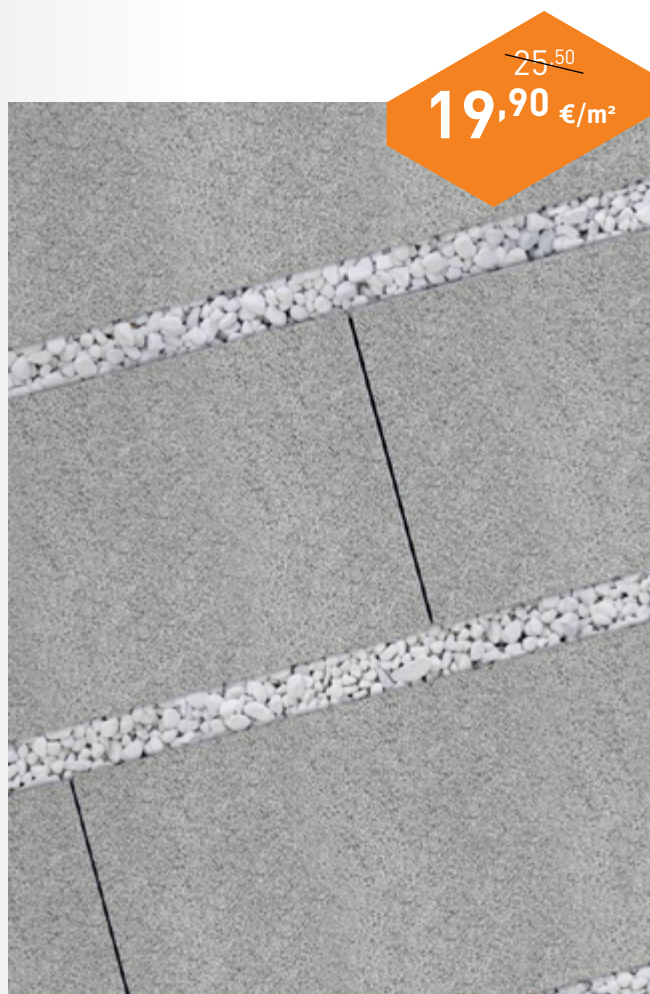

Hrúbka: 7 cm

Povrch: colorflow

Sivo-grafitová
melírovaná

Karamelová
melírovaná

Platinová-sivá

NOVINKA

~~31,50~~
23,50 €/m²

~~25,50~~
19,90 €/m²