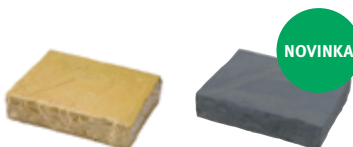

Pieskovcová

Bridlicová-sivá