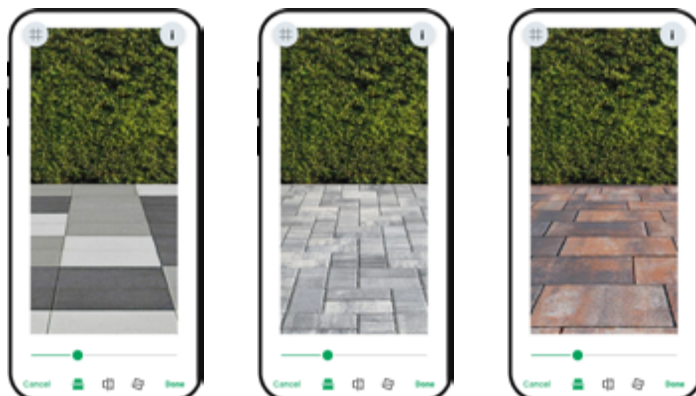

Rozmer: 60 x 35 cm
Výška: 15 cm

Krémová biela

Strieborná sivá

15,50 €/ks

ADELO Kvetináč

Moderný kvetináč Adelo s jednoduchými geometrickými tvarmi a hladkou štruktúrou je ideálnou voľbou pre ľudí, ktorí sledujú najnovšie trendy.

Rozmer: 50 x 50 cm
Výška: 28 cm

Platino

Silexo

MOBILNÁ APLIKÁCIA

GardenVisions zadarmo
k stiahnutiu

VYBERTE SI DLAŽBU PODĽA SVOJICH PREDSTÁV

Available on the
App Store

ANDROID APP ON
Google Play

3D GRAFICKÝ NÁVRH PLOCHY

Objavili ste dlažbu, ktorá sa vám páči
a nie ste si istí, či je vhodná pre váš projekt?
S našou službou grafického návrhu plochy
zadarmo prenesieme váš sen na papier.

V prípade záujmu o službu grafického návrhu
plochy vyplňte príslušný formulár dostupný na
wienberger.sk/semmelrock.